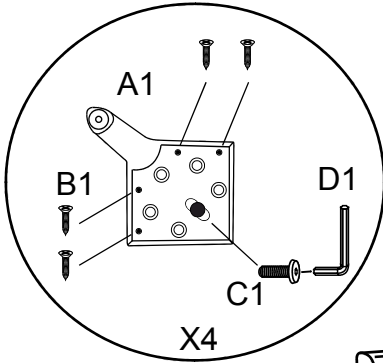

Replaceable cover

norrgavel

Soffa 100
3 seater

<p>A1</p>  <p>H-170 X4</p>	<p>B1</p>  <p>5x30 X16</p>	<p>C1</p>  <p>M8x25 X4</p>	<p>D1</p>  <p>KEY L-5 X1</p>	
<p>A</p>  <p>H-170 X4</p>	<p>B</p>  <p>5x30 X16</p>	<p>C</p>  <p>M8x25 X4</p>	<p>D</p>  <p>KEY L-5 X1</p>	<p>E</p>  <p>D30 X4</p>