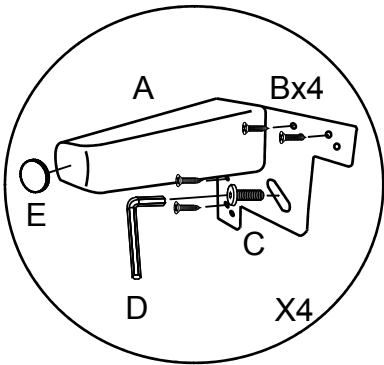

Replaceable cover

# norrgavel

Soffa 100  
Corner

<b>A1</b>  H-170 X4	<b>B1</b>  5x30 X16	<b>C1</b>  M8x25 X4	<b>D1</b>  KEY L-5 X1	
<b>A</b>  H-170 X4	<b>B</b>  5x30 X16	<b>C</b>  M8x25 X4	<b>D</b>  KEY L-5 X1	<b>E</b>  D30 X4