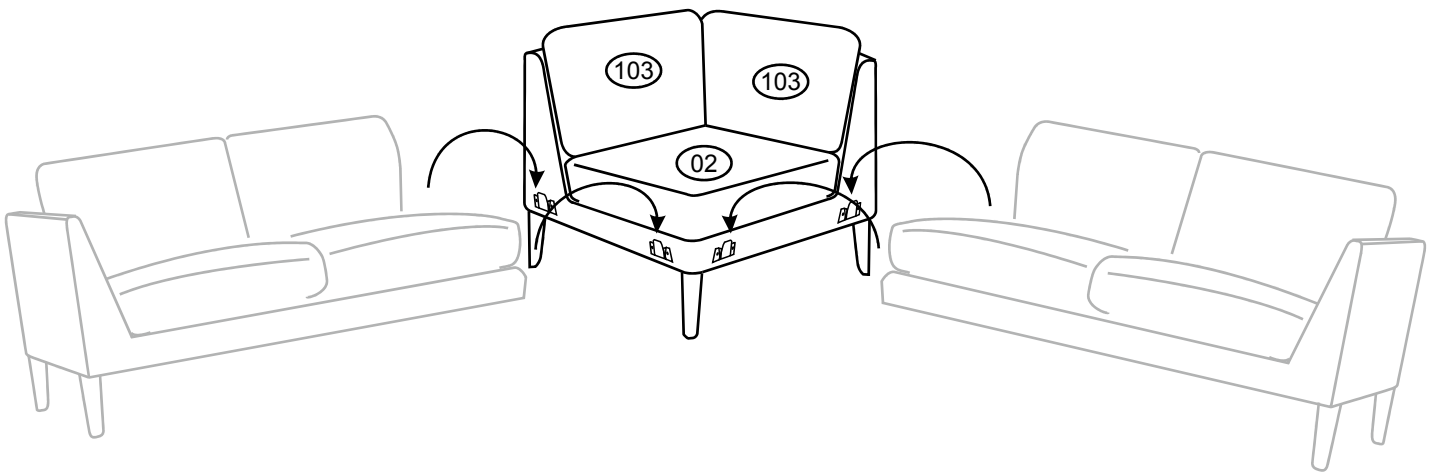

Replaceable cover

# norrgavel

Soffa 100  
Corner

<b>A1</b>  H-170 X4	<b>B1</b>  5x30 X16	<b>C1</b>  M8x25 X4	<b>D1</b>  KEY L-5 X1	
<b>A</b>  H-170 X4	<b>B</b>  5x30 X16	<b>C</b>  M8x25 X4	<b>D</b>  KEY L-5 X1	<b>E</b>  D30 X4