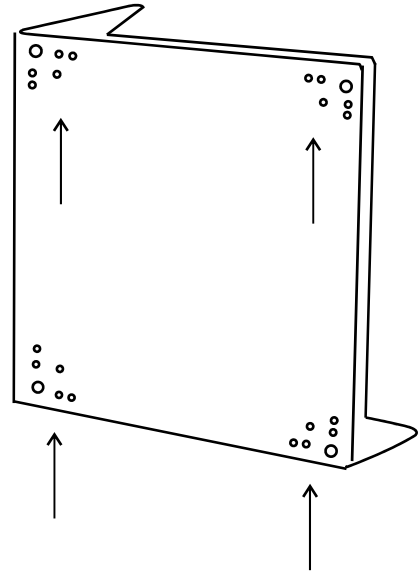

Replaceable cover

# norrgavel

Soffa 100  
Corner

<b>A1</b>  H-170 X4	<b>B1</b>  5x30 X16	<b>C1</b>  M8x25 X4	<b>D1</b>  KEY L-5 X1	
<b>A</b>  H-170 X4	<b>B</b>  5x30 X16	<b>C</b>  M8x25 X4	<b>D</b>  KEY L-5 X1	<b>E</b>  D30 X4