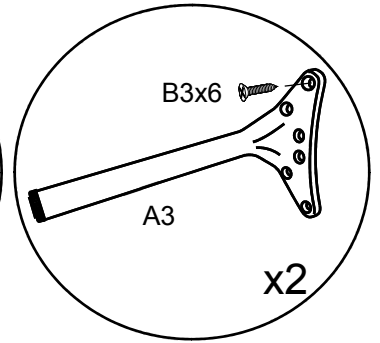

Replaceable cover

norrgavel

Soffa 85

4 seater extension R

A3 H-200 X2	B3 5x30 X12				
A2 H-200 X2	B2 5x30 X8	C2 M8x25 X2	D2 KEY L-5 X1		
A1 H-200 X2	B1 5x30 X8	C1 M8x25 X2	D1 KEY L-5 X1	E1 D30 X2	
A H-200 X2	B 5x30 X8	C M8x25 X2	D KEY L-5 X1	E D30 X2	