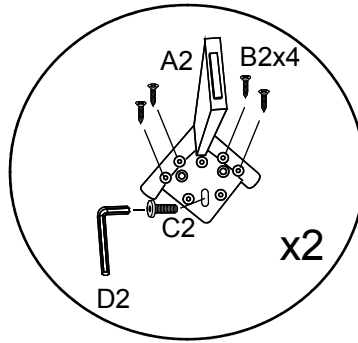

Replaceable cover

norrgavel

Soffa 85

4 seater extension R

A3 H-200 X2	B3 5x30 X12				
A2 H-200 X2	B2 5x30 X8	C2 M8x25 X2	D2 KEY L-5 X1		
A1 H-200 X2	B1 5x30 X8	C1 M8x25 X2	D1 KEY L-5 X1	E1 D30 X2	
A H-200 X2	B 5x30 X8	C M8x25 X2	D KEY L-5 X1	E D30 X2	