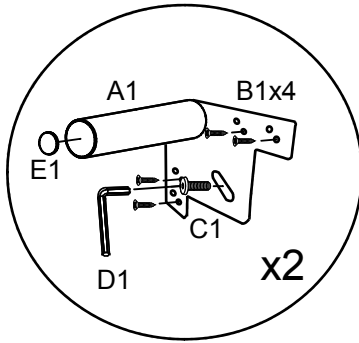

Replaceable cover

norrgavel

Soffa 85

4 seater extension R

A3 H-200 X2	B3 5x30 X12				
A2 H-200 X2	B2 5x30 X8	C2 M8x25 X2	D2 KEY L-5 X1		
A1 H-200 X2	B1 5x30 X8	C1 M8x25 X2	D1 KEY L-5 X1	E1 D30 X2	
A H-200 X2	B 5x30 X8	C M8x25 X2	D KEY L-5 X1	E D30 X2	