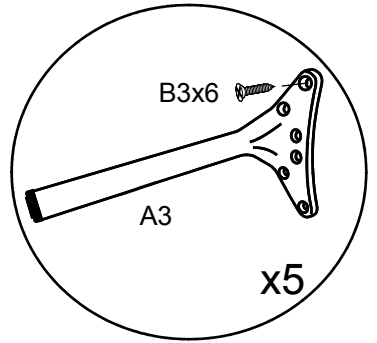

Replaceable cover

# norrgavel

Soffa 85  
Divan R

<b>A3</b> H-200 X5	<b>B3</b> 5x30 X30			
<b>A2</b> H-200 X5	<b>B2</b> 5x30 X20	<b>C2</b> M8x25 X5	<b>D2</b> KEY L-5 X1	
<b>A1</b> H-200 X5	<b>B1</b> 5x30 X20	<b>C1</b> M8x25 X5	<b>D1</b> KEY L-5 X1	<b>E1</b> D30 X5
<b>A</b> H-200 X5	<b>B</b> 5x30 X20	<b>C</b> M8x25 X5	<b>D</b> KEY L-5 X1	<b>E</b> D30 X5