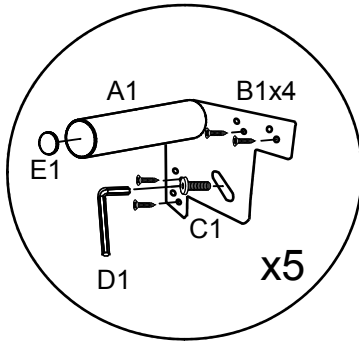

Replaceable cover

# norrgavel

Soffa 85  
Divan R

<b>A3</b> H-200 X5	<b>B3</b> 5x30 X30			
<b>A2</b> H-200 X5	<b>B2</b> 5x30 X20	<b>C2</b> M8x25 X5	<b>D2</b> KEY L-5 X1	
<b>A1</b> H-200 X5	<b>B1</b> 5x30 X20	<b>C1</b> M8x25 X5	<b>D1</b> KEY L-5 X1	<b>E1</b> D30 X5
<b>A</b> H-200 X5	<b>B</b> 5x30 X20	<b>C</b> M8x25 X5	<b>D</b> KEY L-5 X1	<b>E</b> D30 X5