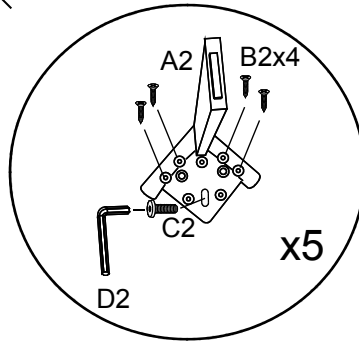

Replaceable cover

# norrgavel

Soffa 85  
Divan R

<b>A3</b> H-200 X5	<b>B3</b> 5x30 X30			
<b>A2</b> H-200 X5	<b>B2</b> 5x30 X20	<b>C2</b> M8x25 X5	<b>D2</b> KEY L-5 X1	
<b>A1</b> H-200 X5	<b>B1</b> 5x30 X20	<b>C1</b> M8x25 X5	<b>D1</b> KEY L-5 X1	<b>E1</b> D30 X5
<b>A</b> H-200 X5	<b>B</b> 5x30 X20	<b>C</b> M8x25 X5	<b>D</b> KEY L-5 X1	<b>E</b> D30 X5